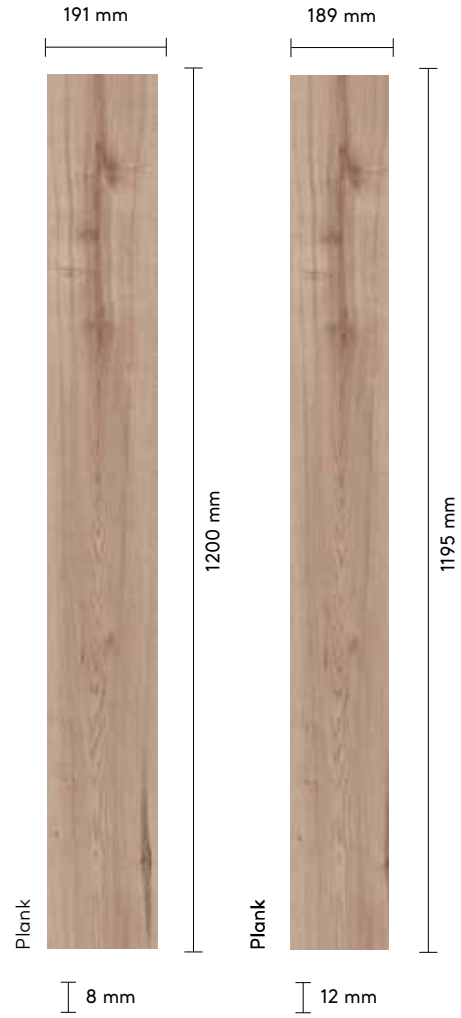

Yoga

COLLECTION

Sava Bölgesi: Sakinliğin ta kendisi!
Sava'dan ilham alan bu seriyle mekanlarınıza eşsiz bir dokunuş yapın, sakinlik ve zarafetin keyfini çıkarın.

*The Sava Region: The essence of tranquility itself!
Add a unique touch to your spaces with this series inspired by Sava, and enjoy the luxury of calmness and elegance.*

WATER RESISTANT
ISO 4760

TS EN 1815

TS EN 13329+A2

TS EN 12664

TS EN 13501-1

TS EN 16165

TS EN ISO
12460-3

EN 71-10 and
EN 71-11

TS EN
13329+A2

EN 14041:2008

DE-UZ-176

TS EN 13329+A2