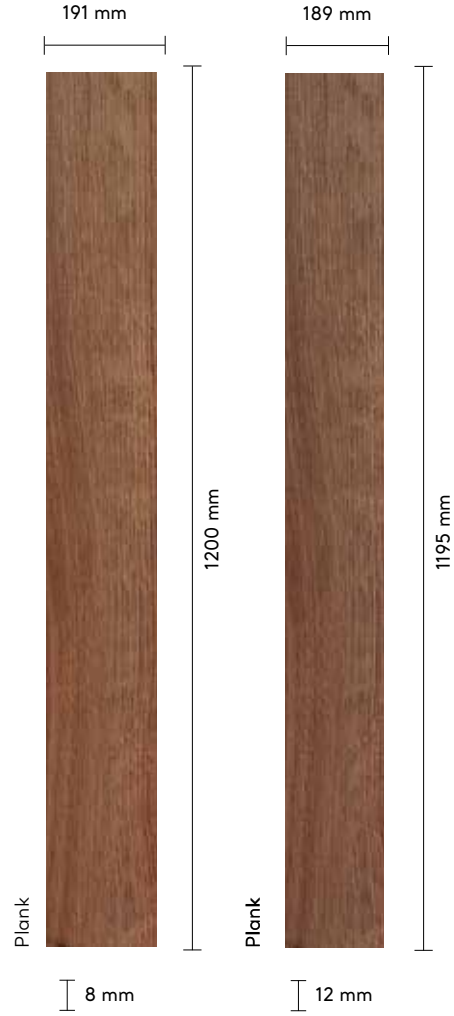

Yoga

COLLECTION

İyiliğin dekora dönüşümü!
Bütün pozitif enerjileri
yaşam alanınıza çekin.

*Transformation of goodness into decor!
Attract all positive energies into
your living space.*

WATER RESISTANT
ISO 4760

TS EN 1815

TS EN 13229+A2

TS EN 12664

TS EN 13501-1

TS EN 16165

TS EN ISO
12460-3

EN 71-10 and
EN 71-11

TS EN 13329+A2

EN 14041:2008

DE-UZ-176

TS EN 13229+A2