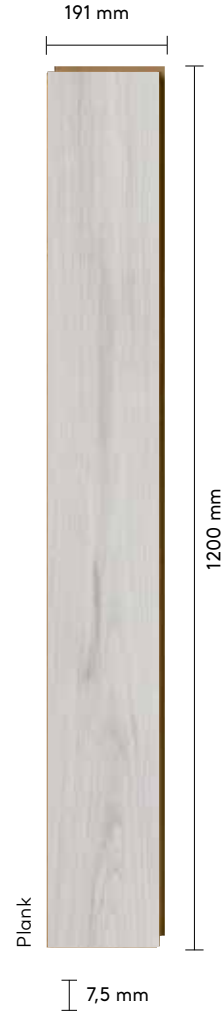

Vega ile evinizi yıldızların parıltısı ile aydınlatın. Yıldız ışığı Vega ile mekanınıza yumuşacık bir dokunuşla süzülerek iç dünyanıza huzur katın.

Illuminate your home with the twinkle of the stars with Vega. Add peace to your inner world by floating into your space with a soft touch with starlight Vega.