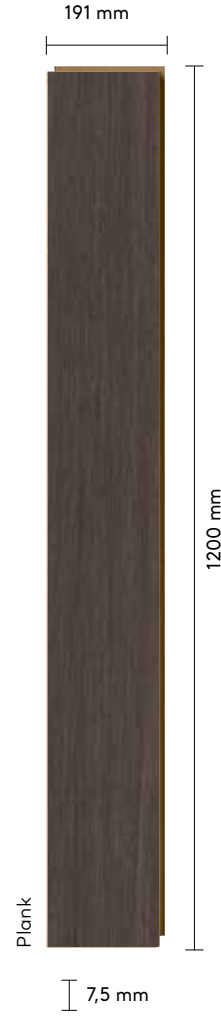

Ruhunuzun iç sesini taşıyarak, her bir köşede estetik detaylarla süslenmiş bir hava yaratan Kaleo, yaşam alanlarınıza eşsiz bir atmosferin ilhamını getirecek.

With the inner voice of your soul, Kaleo brings a unique inspiration to your living spaces, crafting an atmosphere adorned with aesthetic details in every corner.