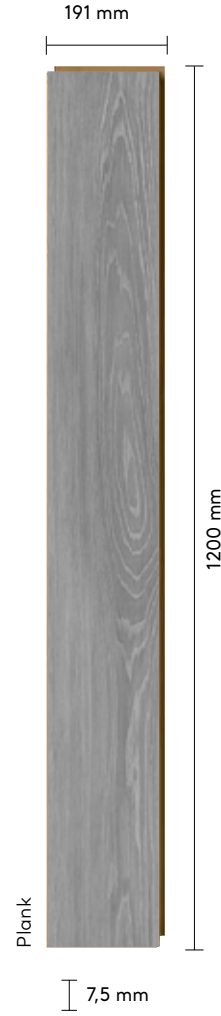

Anita'nın zarif tasarım anlayışı, mekanlarınıza estetik bir dokunuş katarken şıklıkla özgünlüğü buluşturur. Her detayda kendini gösteren incelik ile mekanınızı adeta bir sanat eseri haline getirir. Özgün tasarımlarının zarafeti ile ortama benzersiz bir atmosfer ve sıcaklık kazandırır.

Anita's elegant designs blend style and originality, adding beauty to your spaces. Transform your space into a masterpiece with the delicate details in every piece. Experience a unique and inviting atmosphere with Anita's original designs.